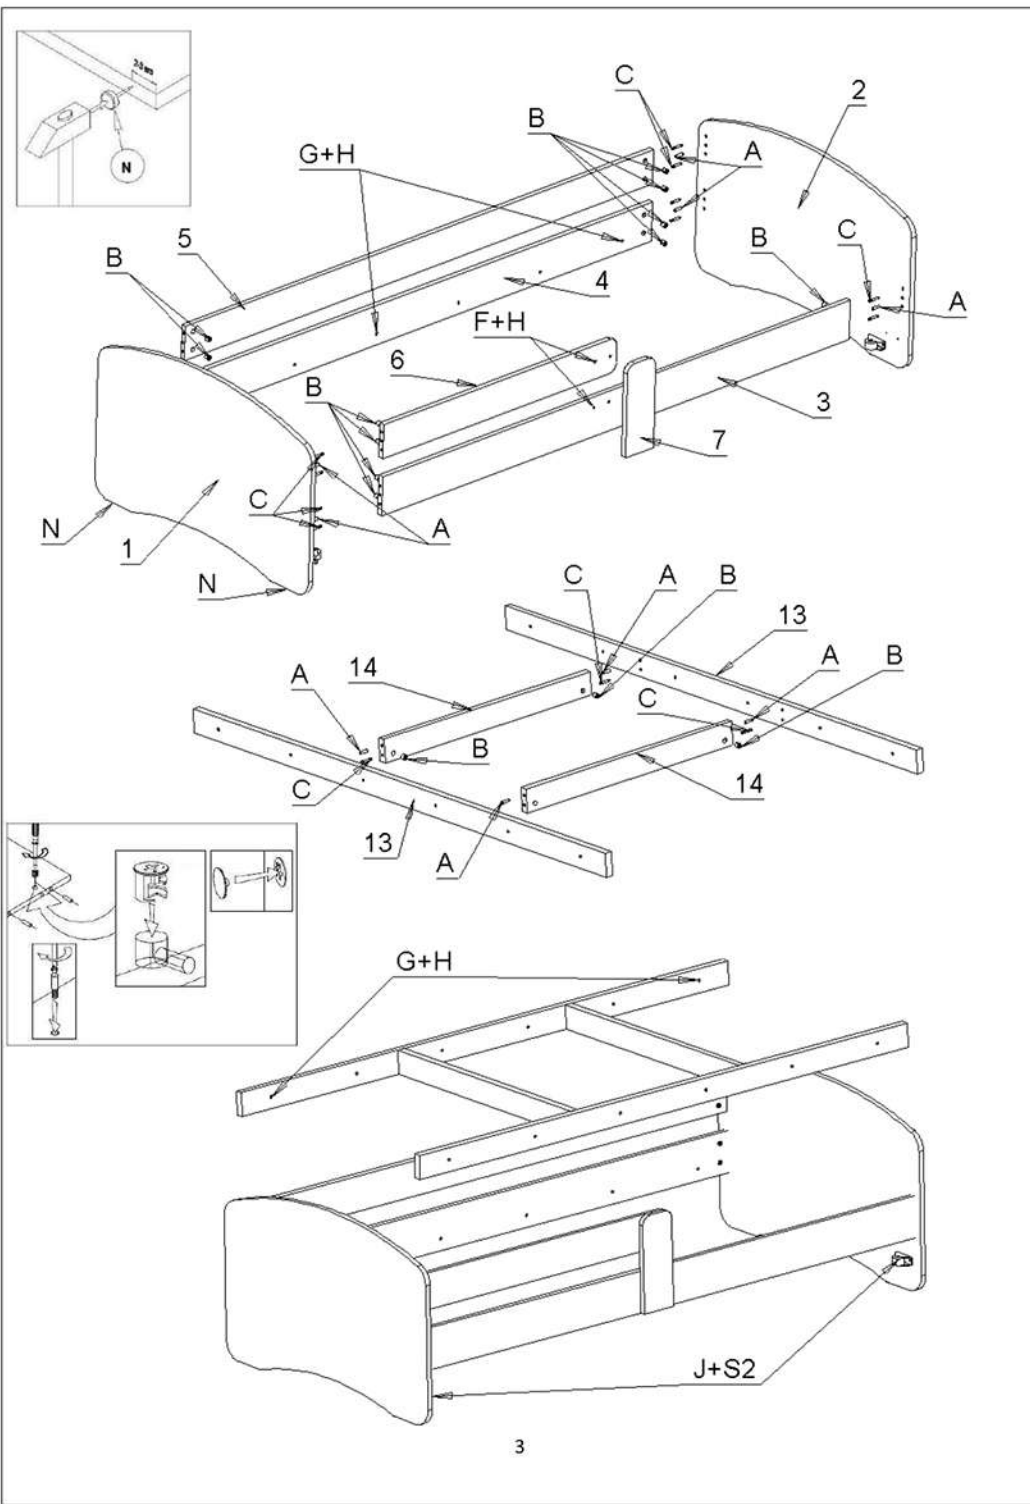

COCOLINO 200/90

HOSSZÚSÁG- 2046 mm

MÉLYSÉG- 1000 mm

MAGASSÁG- 610 mm

HOSSZÚSÁG	SZÉLESSÉG		ALKATRÉSZSZÁM	CSOMAG
1000	610	1	1	2/3
1000	610	1	2	3/3
2010	140	1	3	
2010	140	1	4	
2010	120	1	5	
1002	120	1	6	
322	120	1	7	
2000	170	1	8	
600	160	2	9	2/3
582	110	1	10	
600	110	2	11	
1874	110	1	12	3/3
2000	80	2	13	
860	80	2	14	
952	606	2	15	2/3
ALKATRÉSZEK				1/3

			 FEHÉR RÓZSASZÍN KÉK ZÖLD
A - 15	B - 28	C - 28	D1 - 15
 FEHÉR	 M6 x 25	 M6 x 35	
D2 - 30	F - 4	G - 12	H - 17
		 D8 L50	 4mm
J - 10	K - 4	L - 6	M - 1
	 3,5 x 20	 3,5 x 16	 3,5 x 35
N - 4	S1 - 27	S2 - 22	S3 - 15