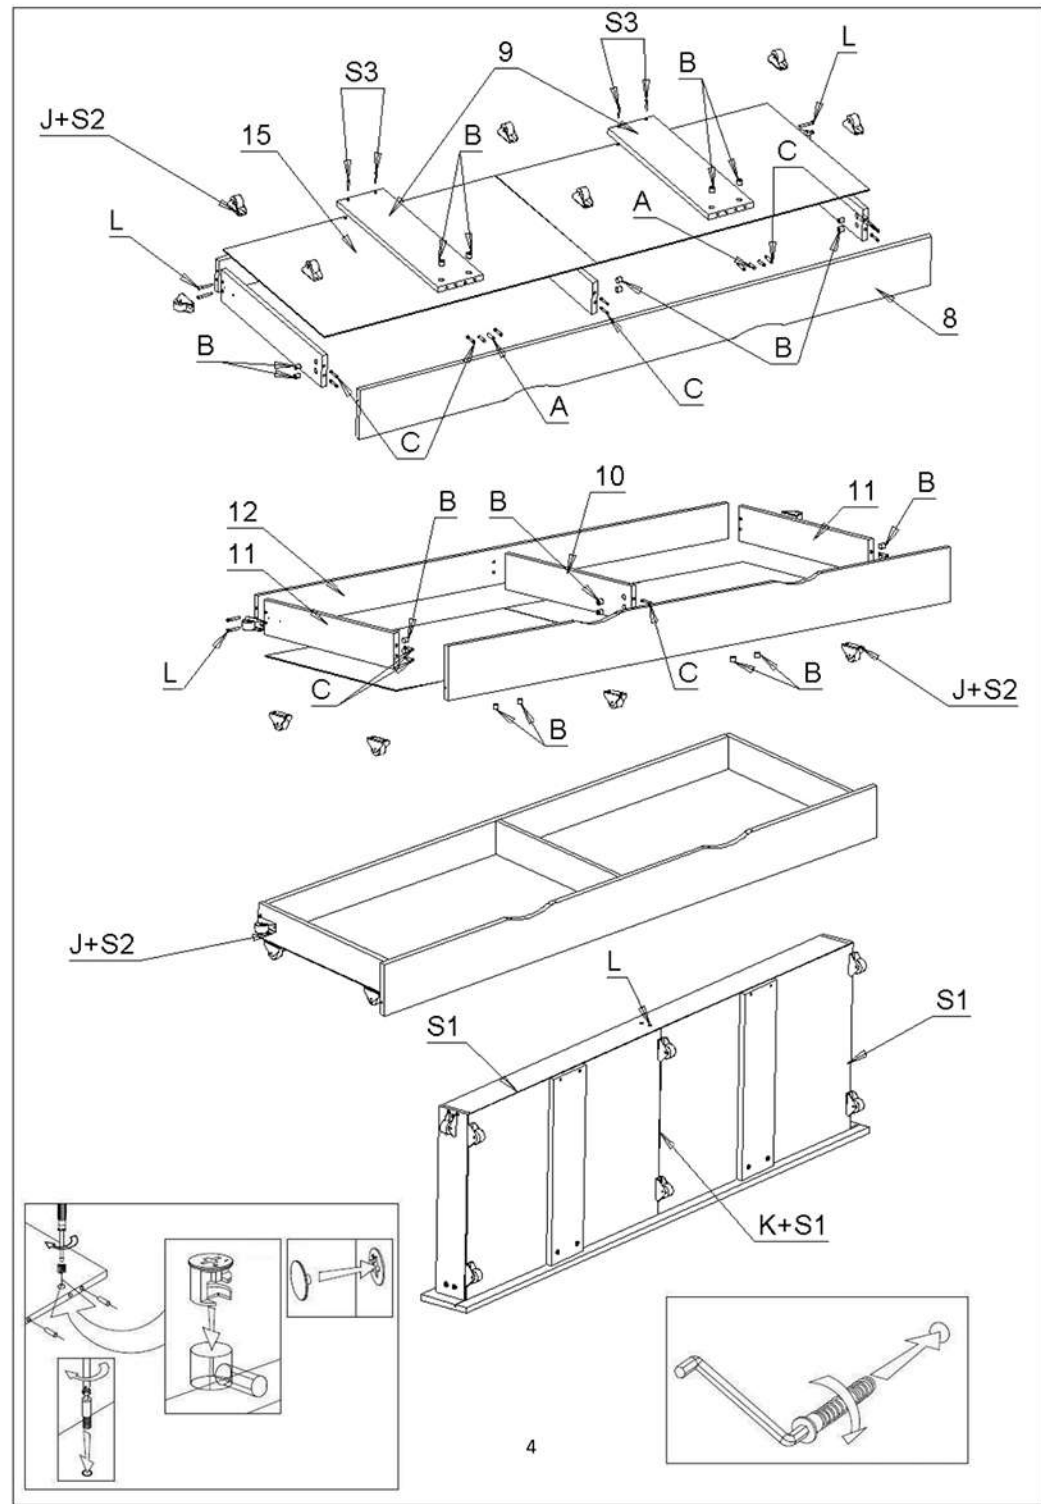

COCOLINO 200/90

HOSSZÚSÁG- 2046 mm

MÉLYSÉG- 1000 mm

MAGASSÁG- 610 mm

HOSSZÚSÁG	SZÉLESSÉG		ALKATRÉSZSZÁM	CSOMAG
1000	610	1	1	2/3
1000	610	1	2	3/3
2010	140	1	3	
2010	140	1	4	
2010	120	1	5	
1002	120	1	6	
322	120	1	7	
2000	170	1	8	
600	160	2	9	2/3
582	110	1	10	
600	110	2	11	
1874	110	1	12	3/3
2000	80	2	13	
860	80	2	14	
952	606	2	15	2/3
ALKATRÉSZEK				1/3

			 FEHÉR RÓZSASZÍN KÉK ZÖLD
A - 15	B - 28	C - 28	D1 - 15
 FEHÉR	 M6 x 25	 M6 x 35	
D2 - 30	F - 4	G - 12	H - 17
		 D8 L50	 4mm
J - 10	K - 4	L - 6	M - 1
	 3,5 x 20	 3,5 x 16	 3,5 x 35
N - 4	S1 - 27	S2 - 22	S3 - 15