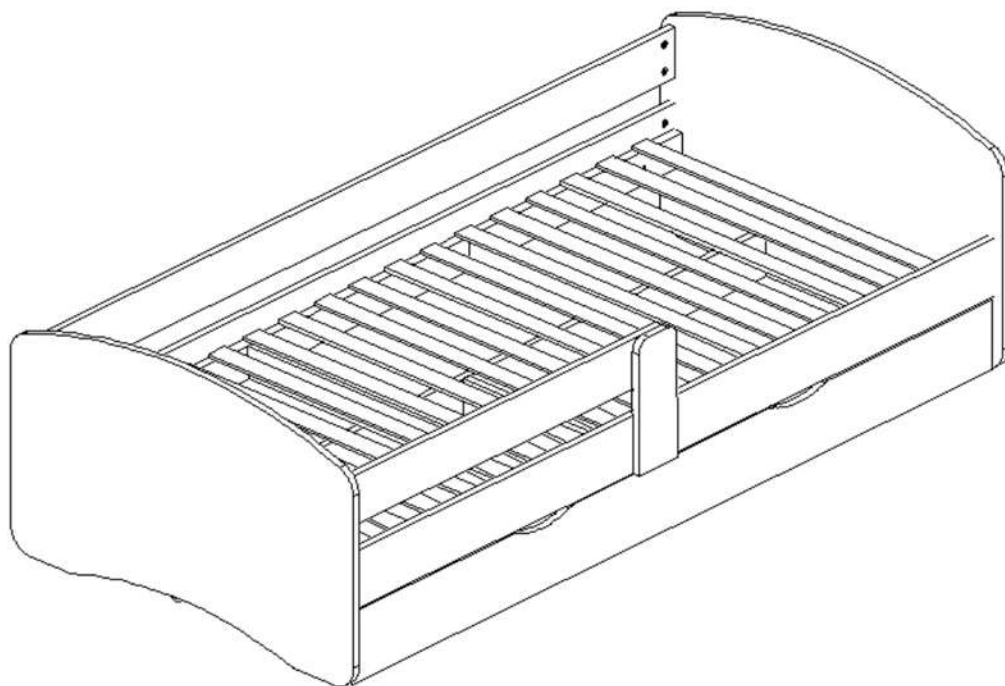

COCOLINO 200/90

HOSSZÚSÁG- 2046 mm

MÉLYSÉG- 1000 mm

MAGASSÁG- 610 mm

HOSSZÚSÁG	SZÉLESSÉG		ALKATRÉSZSZÁM	CSOMAG
1000	610	1	1	2/3
1000	610	1	2	3/3
2010	140	1	3	
2010	140	1	4	
2010	120	1	5	
1002	120	1	6	
322	120	1	7	
2000	170	1	8	
600	160	2	9	2/3
582	110	1	10	
600	110	2	11	
1874	110	1	12	3/3
2000	80	2	13	
860	80	2	14	
952	606	2	15	2/3
ALKATRÉSZEK				1/3

			 FEHÉR RÓZSASZÍN KÉK ZÖLD
A - 15	B - 28	C - 28	D1 - 15
 FEHÉR	 M6 x 25	 M6 x 35	
D2 - 30	F - 4	G - 12	H - 17
		 D8 L50	 4mm
J - 10	K - 4	L - 6	M - 1
	 3,5 x 20	 3,5 x 16	 3,5 x 35
N - 4	S1 - 27	S2 - 22	S3 - 15