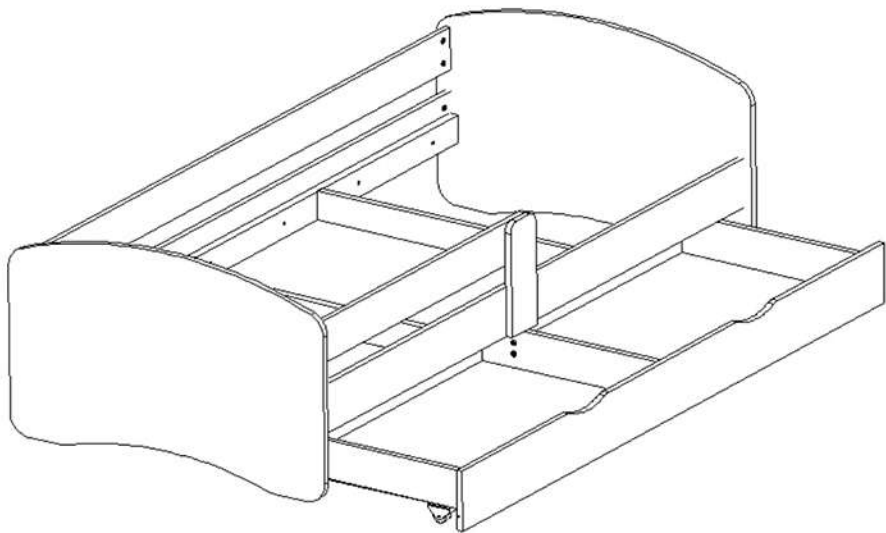

COCOLINO 200/90

HOSSZÚSÁG- 2046 mm

MÉLYSÉG- 1000 mm

MAGASSÁG- 610 mm

HOSSZÚSÁG	SZÉLESSÉG		ALKATRÉSZSZÁM	CSOMAG
1000	610	1	1	2/3
1000	610	1	2	3/3
2010	140	1	3	
2010	140	1	4	
2010	120	1	5	
1002	120	1	6	
322	120	1	7	
2000	170	1	8	
600	160	2	9	2/3
582	110	1	10	
600	110	2	11	
1874	110	1	12	3/3
2000	80	2	13	
860	80	2	14	
952	606	2	15	2/3
ALKATRÉSZEK				1/3

			 FEHÉR RÓZSASZÍN KÉK ZÖLD
A - 15	B - 28	C - 28	D1 - 15
 FEHÉR	 M6 x 25	 M6 x 35	
D2 - 30	F - 4	G - 12	H - 17
		 D8 L50	 4mm
J - 10	K - 4	L - 6	M - 1
	 3,5 x 20	 3,5 x 16	 3,5 x 35
N - 4	S1 - 27	S2 - 22	S3 - 15